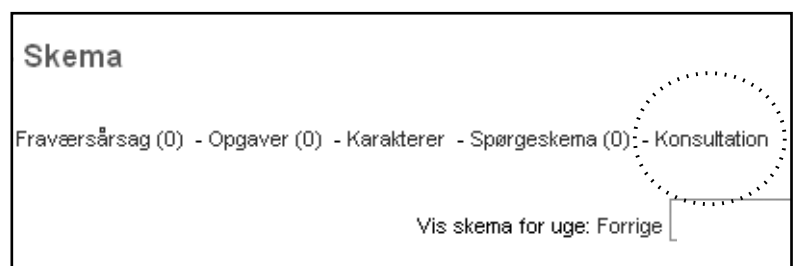

Sådan ser du mødetiderne til forældre-elev-lærer samtalerne

Gå ind på skolens hjemmeside på Internettet: www.hobro-gym.dk

Klik på *Lectio* i menulinjen

Log in med elevens Brugernavn og Adgangskode

Klik med musen på *Konsultation* i menulinjen lige over elevens skema.

Følg herefter vejledningen på skærmen.