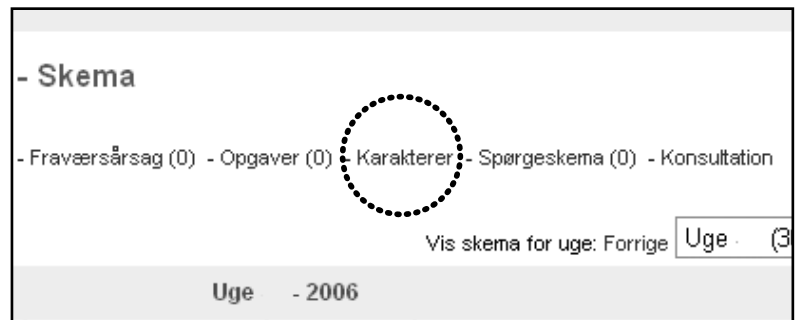

Sådan tilmelder du dig til forældre-elev-lærer samtalerne

Gå ind på skolens hjemmeside på Internettet: www.hobro-gym.dk

Klik på *Lectio* i menulinjen

Log in med elevens Brugernavn og Adgangskode

Klik med musen på *Konsultation* i menulinjen lige over elevens skema.

Følg herefter vejledningen på skærmen.